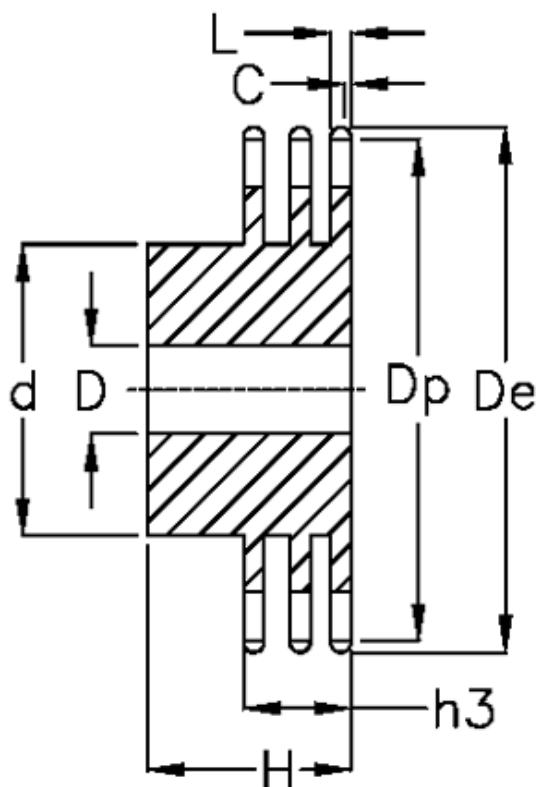

Varenummer: 616013009037
Beskrivelse: Navhjul 20 B-3 Z=37 triplex
forboret

Mål

Antal tænder	= 37
C	= 3.5
d	= 150
D	= 30±0,5
De	= 389.5
Dp	= 374.39
For kædebetegnelse	= 20 B-3
For kæde størrelse	= 1 1/4" x 3/4"

H	= 115
h3	= 91
L	= 18.2